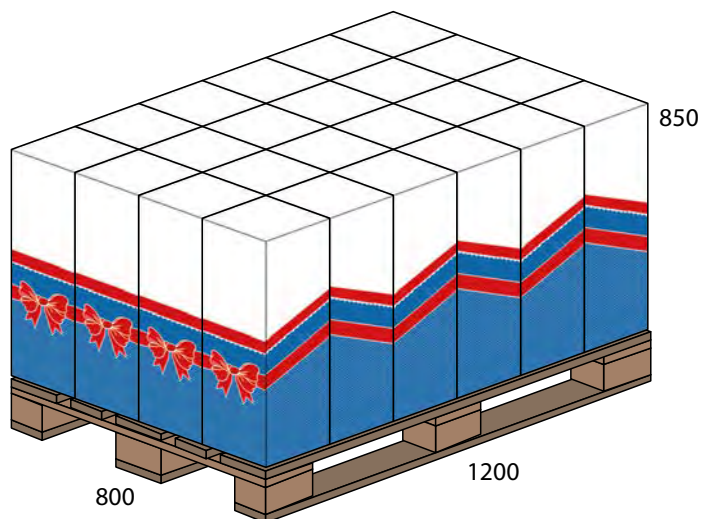

# Sposób pakowania papieru P1 995 x 685 mm

## Packaging of Paper P1 995 x 685 mm

widok kartonu  
display box view

50 rolek / rolls

\*wymiary w mm  
\*dimensions in mm

widok pierwszej warstwy palety  
first layer view

FTL / TIR

78 kartonów / boxes  
3900 rolek / rolls  
na paletę / per pallet

STANDARD

60 kartonów / boxes  
3000 rolek / rolls  
na paletę / per pallet