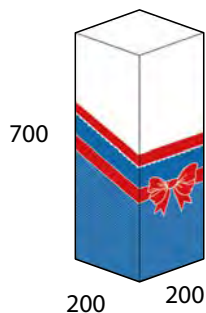

# Sposób pakowania papieru P1 995 x 685 mm

## Packaging of Paper P1 995 x 685 mm

widok kartonu  
display box view

50 rolek / rolls

\*wymiary w mm  
\*dimensions in mm

widok pierwszej warstwy palety  
first layer view

FTL / TIR

78 kartonów / boxes  
3900 rolek / rolls  
na paletę / per pallet